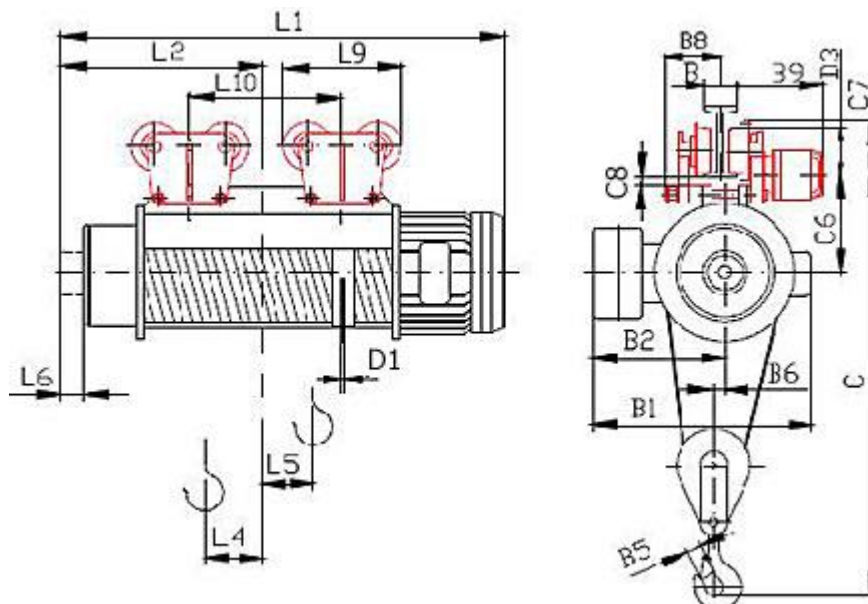

Тельфер электрический канатный типа Т (Болгария), предназначенная для опускания (подъем может осуществляться на высоту от 6 до 72 метров), а также для подъема.

**Технические характеристики тельфера электрического серии Т10 :**

Грузоподъемность	5 т
Полиспаст	2/1
Режим работы по FEM 9.511	2 м
Климатическое исполнение стандартное	-25+40 °С
Скорость передвижения стандартная	20 м/мин
Скорость подъема стандартная	8 м/мин
Номинальная мощность двигателя подъема	8 кВт
Номинальная мощность двигателя передвижения (при Н более 18м два двигателя)	0,37 кВт
Номинальный ток, подъёма / передвижения	21,5А / 1,8А
Ширина двутавра	130-300 мм
Радиус поворота	3,5 м

Схема тельфера

Габаритные размеры

Высота подъема, Н	Масса нетто*	B1	B2	B5	B6	B8	B9	C	C6	C7	C8	D1	D4	L1	L2	L3	L5	L6	L9	L10
6 м	488													890	380	49	66			
9 м	508	640	430	56	26	140	300	1300	317	230	11	16	210	995	430	75	82	100	563	-
12 м	528													1100	485	101	108			

18 м	656												1310	590	124	191			590
24 м	706				118	260	1400	410	200	10		175	1520	695	124	296		503	800
36 м	1040	720	470	38			1520	492					1920	900	99	462			1095